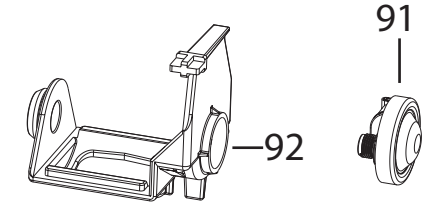

85
SERIE TUBI
TUBE SERIES

SERIE TUBI CON BOCCOLE
TUBE SERIES WITH BUSHES

DE'LONGHI

A RU INT EST SKA ECAM22.110.B

Pos.	Code	Description
	5332224100	BELT
	5013251461	CAB CONTATORE-VOLUMETRICO L300(PVC)MCSA
001	5313221031	COVER DUST
002	5513214851	COVER
003	7313222201	COVER ASSEMBLY
004	5913212611	KNOB
005	5313218551	REAR PANEL
006	5513217011	SIDE LEFT
007	5313219211	TANK
009	5313213441	SWITCH HOLDER
010	5513217001	SIDE RIGHT
011	5313213321	COVER
012	7313212611	TANK
013	5313218571	FRONT PIECE
014	5313223071	DRAWER
015	5313218521	FRONT PIECE
016	6013211171	CUP PLATE
017	5313218581	TRAY
018	5313222641	FLOAT
019	5132112500	SWITCH
021	5313213551	TRAY
025	7313221121	CONTROL PANEL ASSEMBLY
026	5213216011	BOARD DISPLAY
027	5313213911	COVER
028	5313213901	TANK
029	6132106200	SPRING
030	5332227400	REGULATOR
031	5313223051	COVER
032	5313224281	HANDLE
033	5313217741	O-RING
034	9812631250	SCREW
035	7313218741	TAP
036	5513222441	KNOB
037	5513214861	GLASS
038	7313218691	FROTHER
039	5313220031	O-RING
040	5313217751	O-RING