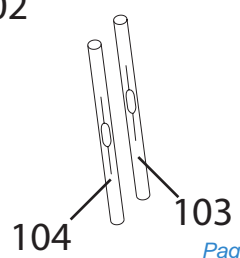

85
SERIE TUBI
TUBE SERIES

SERIE TUBI CON BOCCOLE
TUBE SERIES WITH BUSHES

DE'LONGHI

A RU INT EST SKA ECAM22.110.B

Pos.	Code	Description
	5332224100	BELT
	5013251461	CAB CONTATORE-VOLUMETRICO L300(PVC)MCSA
001	5313221031	COVER DUST
002	5513214851	COVER
003	7313222201	COVER ASSEMBLY
004	5913212611	KNOB
005	5313218551	REAR PANEL
006	5513217011	SIDE LEFT
007	5313219211	TANK
009	5313213441	SWITCH HOLDER
010	5513217001	SIDE RIGHT
011	5313213321	COVER
012	7313212611	TANK
013	5313218571	FRONT PIECE
014	5313223071	DRAWER
015	5313218521	FRONT PIECE
016	6013211171	CUP PLATE
017	5313218581	TRAY
018	5313222641	FLOAT
019	5132112500	SWITCH
021	5313213551	TRAY
025	7313221121	CONTROL PANEL ASSEMBLY
026	5213216011	BOARD DISPLAY
027	5313213911	COVER
028	5313213901	TANK
029	6132106200	SPRING
030	5332227400	REGULATOR
031	5313223051	COVER
032	5313224281	HANDLE
033	5313217741	O-RING
034	9812631250	SCREW
035	7313218741	TAP
036	5513222441	KNOB
037	5513214861	GLASS
038	7313218691	FROTHER
039	5313220031	O-RING
040	5313217751	O-RING