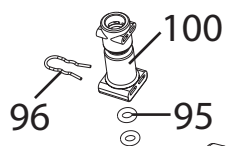

85
SERIE TUBI
TUBE SERIES

SERIE TUBI CON BOCCOLE
TUBE SERIES WITH BUSHES

DE'LONGHI

A RU INT EST SKA ECAM22.110.B

Pos.	Code	Description
	5332224100	BELT
	5013251461	CAB CONTATORE-VOLUMETRICO L300(PVC)MCSA
001	5313221031	COVER DUST
002	5513214851	COVER
003	7313222201	COVER ASSEMBLY
004	5913212611	KNOB
005	5313218551	REAR PANEL
006	5513217011	SIDE LEFT
007	5313219211	TANK
009	5313213441	SWITCH HOLDER
010	5513217001	SIDE RIGHT
011	5313213321	COVER
012	7313212611	TANK
013	5313218571	FRONT PIECE
014	5313223071	DRAWER
015	5313218521	FRONT PIECE
016	6013211171	CUP PLATE
017	5313218581	TRAY
018	5313222641	FLOAT
019	5132112500	SWITCH
021	5313213551	TRAY
025	7313221121	CONTROL PANEL ASSEMBLY
026	5213216011	BOARD DISPLAY
027	5313213911	COVER
028	5313213901	TANK
029	6132106200	SPRING
030	5332227400	REGULATOR
031	5313223051	COVER
032	5313224281	HANDLE
033	5313217741	O-RING
034	9812631250	SCREW
035	7313218741	TAP
036	5513222441	KNOB
037	5513214861	GLASS
038	7313218691	FROTHER
039	5313220031	O-RING
040	5313217751	O-RING