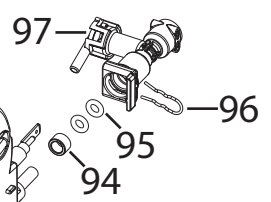

SERIE TUBI CON BOCCOLE
TUBE SERIES WITH BUSHES